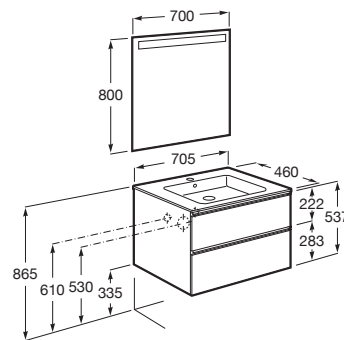

THE GAP

Pack (mueble base de dos cajones, lavabo central y espejo LED)

MEDIDAS

Longitud 705 mm.

Anchura 460 mm.

Altura 537 mm.

COLORES Y ACABADOS

806 Blanco brillo

PVPR (IVA INCLUIDO)

572,33 €

DIBUJOS TÉCNICOS

CARACTERÍSTICAS

PACK - Conjunto de mueble base de dos cajones con lavabo en posición central y espejo Eidos con luz LED integrada en la parte superior. No incluye patas ni grifería.

Espejo / Iluminación: Integrada en el espejo
Espejo / Número de luces: 1
Espejo / Tipo de luz: Led
Espejo / Índice de Protección de la luz: IP 44
Forma lavabo: Cuadrado
Instalación de la grifería: En el lavabo
Lavabo / Agujeros para grifería: 1 Agujero en el centro
Lavabo / Posición de la repisa: A ambos lados
Lavabo / Repisa integrada
Material / Lavabo: Porcelana
Material / Marco del espejo: Aluminio, Vidrio templado
Material / Mueble base: Tablero de partículas
Medidas / Espejo / Altura (mm): 800
Medidas / Espejo / Longitud (mm): 700
Medidas / Lavabo y mueble / Altura (mm): 537
Medidas / Lavabo y mueble / Anchura (mm): 460
Medidas / Lavabo y mueble / Longitud (mm): 705
Mueble base / Combinación de puertas y cajones: 2 Cajones
Mueble base / Estructura: Cajones
Mueble base / Separadores internos
Mueble base / Tipo de puerta: Corredera
Posición del lavabo: Central
Posición del toallero: Izquierda
Tipo de instalación: Suspendido, Suspendido con patas