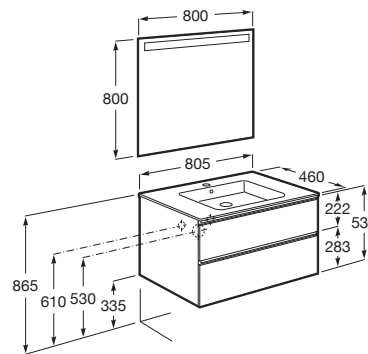

THE GAP

Pack (mueble base de dos cajones, lavabo central y espejo LED)

MEDIDAS

Longitud 805 mm.

Anchura 460 mm.

Altura 537 mm.

COLORES Y ACABADOS

402 Roble City texturizado

PVPR (IVA INCLUIDO)

592,90 €

DIBUJOS TÉCNICOS

CARACTERÍSTICAS

PACK - Conjunto de mueble base de dos cajones con lavabo en posición central y espejo Eidos con luz LED integrada en la parte superior. No incluye patas ni grifería.

Espejo / Iluminación: Integrada en el espejo
Espejo / Número de luces: 1
Espejo / Tipo de luz: Led
Espejo / Índice de Protección de la luz: IP 44
Forma lavabo: Cuadrado
Instalación de la grifería: En el lavabo
Lavabo / Agujeros para grifería: 1 Agujero en el centro
Lavabo / Posición de la repisa: A ambos lados
Lavabo / Repisa integrada
Material / Lavabo: Porcelana
Material / Marco del espejo: Aluminio, Vidrio templado
Material / Mueble base: Tablero de partículas
Medidas / Espejo / Altura (mm): 800
Medidas / Espejo / Longitud (mm): 800
Medidas / Lavabo y mueble / Altura (mm): 537
Medidas / Lavabo y mueble / Anchura (mm): 460
Medidas / Lavabo y mueble / Longitud (mm): 805
Mueble base / Combinación de puertas y cajones: 2 Cajones
Mueble base / Estructura: Cajones
Mueble base / Separadores internos
Mueble base / Tipo de puerta: Corredera
Posición del lavabo: Central
Posición del toallero: Izquierda
Tipo de instalación: Suspendido, Suspendido con patas