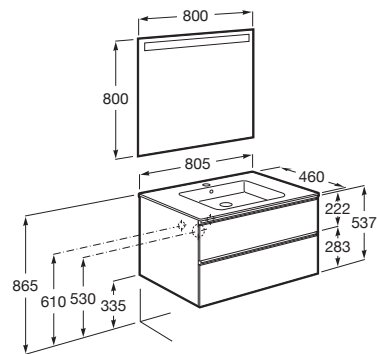

THE GAP

Pack (mueble base de dos cajones, lavabo central y espejo LED)

MEDIDAS

Longitud 805 mm.

Anchura 460 mm.

Altura 537 mm.

COLORES Y ACABADOS

806 Blanco brillo

PVPR (IVA INCLUIDO)

592,90 €

DIBUJOS TÉCNICOS

CARACTERÍSTICAS

PACK - Conjunto de mueble base de dos cajones con lavabo en posición central y espejo Eidos con luz LED integrada en la parte superior. No incluye patas ni grifería.

Espejo / Iluminación: Integrada en el espejo
Espejo / Número de luces: 1
Espejo / Tipo de luz: Led
Espejo / Índice de Protección de la luz: IP 44
Forma lavabo: Cuadrado
Instalación de la grifería: En el lavabo
Lavabo / Agujeros para grifería: 1 Agujero en el centro
Lavabo / Posición de la repisa: A ambos lados
Lavabo / Repisa integrada
Material / Lavabo: Porcelana
Material / Marco del espejo: Aluminio, Vidrio templado
Material / Mueble base: Tablero de partículas
Medidas / Espejo / Altura (mm): 800
Medidas / Espejo / Longitud (mm): 800
Medidas / Lavabo y mueble / Altura (mm): 537
Medidas / Lavabo y mueble / Anchura (mm): 460
Medidas / Lavabo y mueble / Longitud (mm): 805
Mueble base / Combinación de puertas y cajones: 2 Cajones
Mueble base / Estructura: Cajones
Mueble base / Separadores internos
Mueble base / Tipo de puerta: Corredera
Posición del lavabo: Central
Posición del toallero: Izquierda
Tipo de instalación: Suspendido, Suspendido con patas