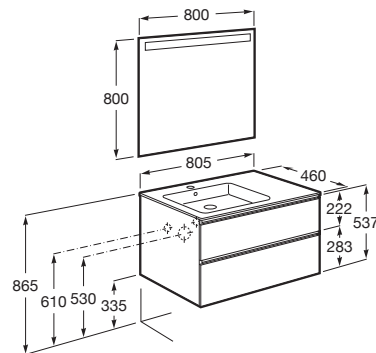

THE GAP

Pack (mueble base de dos cajones, lavabo izquierda y espejo LED)

MEDIDAS

Longitud 805 mm.

Anchura 460 mm.

Altura 537 mm.

COLORES Y ACABADOS

806 Blanco brillo

PVPR (IVA INCLUIDO)

572,33 €

DIBUJOS TÉCNICOS

CARACTERÍSTICAS

PACK - Conjunto de mueble base de dos cajones con lavabo en posición izquierda y espejo Eidos con luz LED integrada en la parte superior. No incluye patas ni grifería.

Espejo / Iluminación: Integrada en el espejo
Espejo / Número de luces: 1
Espejo / Tipo de luz: Led
Espejo / Índice de Protección de la luz: IP 44
Forma lavabo: Cuadrado
Instalación de la grifería: En el lavabo
Lavabo / Agujeros para grifería: 1 Agujero en el centro
Lavabo / Posición de la repisa: Izquierda
Lavabo / Repisa integrada
Material / Lavabo: Porcelana
Material / Marco del espejo: Aluminio, Vidrio templado
Material / Mueble base: Tablero de partículas
Medidas / Espejo / Altura (mm): 800
Medidas / Espejo / Longitud (mm): 800
Medidas / Lavabo y mueble / Altura (mm): 537
Medidas / Lavabo y mueble / Anchura (mm): 460
Medidas / Lavabo y mueble / Longitud (mm): 805
Mueble base / Combinación de puertas y cajones: 2 Cajones
Mueble base / Estructura: Cajones
Mueble base / Separadores internos
Mueble base / Tipo de puerta: Corredera
Posición del lavabo: Izquierda
Posición del toallero: Izquierda
Tipo de instalación: Suspendido, Suspendido con patas