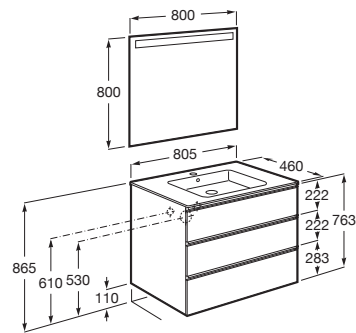

THE GAP

Pack (mueble base de tres cajones, lavabo central y espejo LED)

MEDIDAS

Longitud 805 mm.

Anchura 460 mm.

Altura 763 mm.

COLORES Y ACABADOS

806 Blanco brillo

PVPR (IVA INCLUIDO)

677,60 €

DIBUJOS TÉCNICOS

CARACTERÍSTICAS

PACK - Conjunto de mueble base de tres cajones con lavabo en posición central y espejo Eidos con luz LED integrada en la parte superior. No incluye patas ni grifería.

Espejo / Iluminación: Integrada en el espejo
Espejo / Número de luces: 1
Espejo / Tipo de luz: Led
Espejo / Índice de Protección de la luz: IP 44
Forma lavabo: Cuadrado
Instalación de la grifería: En el lavabo
Lavabo / Agujeros para grifería: 1 Agujero en el centro
Lavabo / Posición de la repisa: A ambos lados
Lavabo / Repisa integrada
Material / Lavabo: Porcelana
Material / Marco del espejo: Aluminio, Vidrio templado
Material / Mueble base: Tablero de partículas
Medidas / Espejo / Altura (mm): 800
Medidas / Espejo / Longitud (mm): 800
Medidas / Lavabo y mueble / Altura (mm): 763
Medidas / Lavabo y mueble / Anchura (mm): 460
Medidas / Lavabo y mueble / Longitud (mm): 805
Mueble base / Combinación de puertas y cajones: 3 Cajones
Mueble base / Estructura: Cajones
Mueble base / Separadores internos
Mueble base / Tipo de puerta: Corredera
Posición del lavabo: Central
Posición del toallero: Izquierda
Tipo de instalación: Suspendido, Suspendido con patas