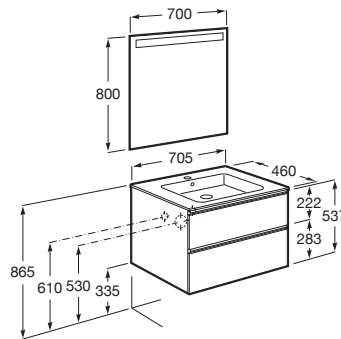

THE GAP

Pack (mueble base de dos cajones, lavabo central y espejo LED)

MEDIDAS

Longitud	705 mm
Anchura	460 mm
Altura	537 mm

COLORES Y ACABADOS

DIBUJOS TÉCNICOS

CARACTERÍSTICAS

PACK - Conjunto de mueble base de dos cajones con lavabo en posición central y espejo Eidos con luz LED integrada en la parte superior. No incluye patas ni grifería.

Espejo / Iluminación: Integrada en el espejo
Espejo / Número de luces: 1
Espejo / Tipo de luz: Led
Espejo / Índice de Protección de la luz: IP 44
Forma lavabo: Cuadrado
Instalación de la grifería: En el lavabo
Lavabo / Agujeros para grifería: 1 Agujero en el centro
Lavabo / Posición de la repisa: A ambos lados
Lavabo / Repisa integrada
Material / Lavabo: Porcelana
Material / Marco del espejo: Aluminio, Vidrio templado
Material / Mueble base: Tablero de partículas
Medidas / Espejo / Altura (mm): 800
Medidas / Espejo / Longitud (mm): 700
Medidas / Lavabo y mueble / Altura (mm): 537
Medidas / Lavabo y mueble / Anchura (mm): 460
Medidas / Lavabo y mueble / Longitud (mm): 705
Mueble base / Combinación de puertas y cajones: 2 Cajones
Mueble base / Estructura: Cajones
Mueble base / Separadores internos
Mueble base / Sistema de apertura y cierre: Cajones con cierre amortiguado
Mueble base / Tipo de puerta: Corredera
Posición del lavabo: Central
Posición del toallero: Izquierda
Tipo de instalación: Suspendido, Suspendido con patas