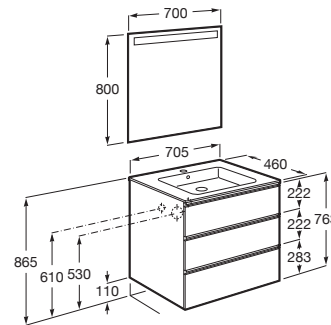

THE GAP

Pack (mueble base de tres cajones, lavabo central y espejo LED)

MEDIDAS

Longitud	705 mm
Anchura	460 mm
Altura	763 mm

COLORES Y ACABADOS

DIBUJOS TÉCNICOS

CARACTERÍSTICAS

PACK - Conjunto de mueble base de tres cajones con lavabo en posición central y espejo Eidos con luz LED integrada en la parte superior. No incluye patas ni grifería.

Espejo / Iluminación: Integrada en el espejo  
Espejo / Número de luces: 1  
Espejo / Tipo de luz: Led  
Espejo / Índice de Protección de la luz: IP 44  
Forma lavabo: Cuadrado  
Instalación de la grifería: En el lavabo  
Lavabo / Agujeros para grifería: 1 Agujero en el centro  
Lavabo / Posición de la repisa: A ambos lados  
Lavabo / Repisa integrada  
Material / Lavabo: Porcelana  
Material / Marco del espejo: Aluminio, Vidrio templado  
Material / Mueble base: Tablero de partículas  
Medidas / Espejo / Altura (mm): 800  
Medidas / Espejo / Longitud (mm): 700  
Medidas / Lavabo y mueble / Altura (mm): 763  
Medidas / Lavabo y mueble / Anchura (mm): 460  
Medidas / Lavabo y mueble / Longitud (mm): 705  
Mueble base / Combinación de puertas y cajones: 3 Cajones  
Mueble base / Estructura: Cajones  
Mueble base / Separadores internos  
Mueble base / Sistema de apertura y cierre: Cajones con cierre amortiguado  
Mueble base / Tipo de puerta: Corredera  
Posición del lavabo: Central  
Posición del toallero: Izquierda  
Tipo de instalación: Suspendido, Suspendido con patas