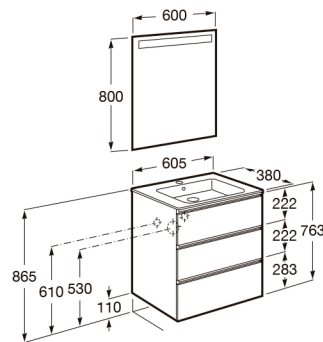

THE GAP

Pack (mueble base compacto de tres cajones, lavabo y espejo LED)

MEDIDAS

Longitud 605 mm.

Anchura 380 mm.

Altura 759 mm.

COLORES Y ACABADOS

806 Blanco brillo

DIBUJOS TÉCNICOS

CARACTERÍSTICAS

PACK - Conjunto de mueble base compacto de tres cajones con lavabo y espejo Eidos con luz LED integrada en la parte superior. No incluye patas ni grifería.

INCLUYE