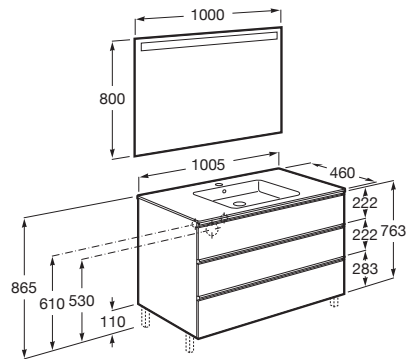

THE GAP

Pack (mueble base de tres cajones, lavabo centrado y espejo LED)

MEDIDAS

Longitud	1005 mm
Anchura	460 mm
Altura	763 mm

COLORES Y ACABADOS

517 Nogal

DIBUJOS TÉCNICOS

CARACTERÍSTICAS

PACK - Conjunto de mueble base de tres cajones con lavabo en posición centrada y espejo Eidos con luz LED integrada en la parte superior. No incluye patas ni grifería.

Espejo / Iluminación: Integrada en el espejo
Espejo / Tipo de luz: Led
Forma lavabo: Cuadrado
Instalación de la grifería: En el lavabo
Lavabo / Agujeros para grifería: 1 Agujero en el centro
Lavabo / Posición de la repisa: A ambos lados
Lavabo / Repisa integrada
Material / Lavabo: Porcelana
Material / Mueble base: Tablero de partículas
Medidas / Espejo / Altura (mm): 800
Medidas / Espejo / Longitud (mm): 1000
Medidas / Lavabo y mueble / Altura (mm): 537
Medidas / Lavabo y mueble / Anchura (mm): 460
Medidas / Lavabo y mueble / Longitud (mm): 1005
Mueble base / Combinación de puertas y cajones: 3 Cajones
Mueble base / Estructura: Cajones
Mueble base / Sistema de apertura y cierre: Cajones con cierre amortiguado
Posición del lavabo: Central
Tipo de instalación: Suspendido