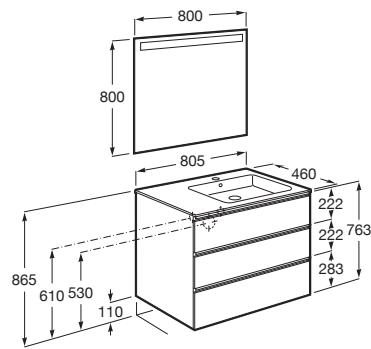

THE GAP

Pack (mueble base de tres cajones, lavabo derecha y espejo LED)

MEDIDAS

Longitud 805 mm.

Anchura 460 mm.

Altura 763 mm.

COLORES Y ACABADOS

806 Blanco brillo

PVPR (IVA INCLUIDO)

655,82 €

DIBUJOS TÉCNICOS

CARACTERÍSTICAS

PACK - Conjunto de mueble base de tres cajones con lavabo en posición derecha y espejo Eidos con luz LED integrada en la parte superior. No incluye patas ni grifería.

Espejo / Iluminación: Integrada en el espejo
Espejo / Número de luces: 1
Espejo / Tipo de luz: Led
Espejo / Índice de Protección de la luz: IP 44
Forma lavabo: Cuadrado
Instalación de la grifería: En el lavabo
Lavabo / Agujeros para grifería: 1 Agujero en el centro
Lavabo / Posición de la repisa: Derecha
Lavabo / Repisa integrada
Material / Lavabo: Porcelana
Material / Marco del espejo: Aluminio, Vidrio templado
Material / Mueble base: Tablero de partículas
Medidas / Espejo / Altura (mm): 800
Medidas / Espejo / Longitud (mm): 800
Medidas / Lavabo y mueble / Altura (mm): 763
Medidas / Lavabo y mueble / Anchura (mm): 460
Medidas / Lavabo y mueble / Longitud (mm): 805
Mueble base / Combinación de puertas y cajones: 3 Cajones
Mueble base / Estructura: Cajones
Mueble base / Separadores internos
Mueble base / Tipo de puerta: Corredera
Posición del lavabo: Derecha
Posición del toallero: Izquierda
Tipo de instalación: Suspendido, Suspendido con patas