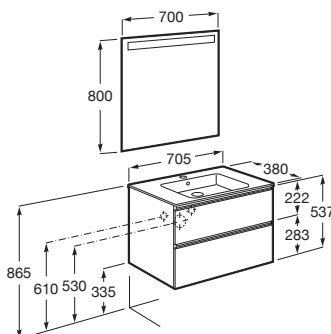

THE GAP

Pack (mueble base compacto de dos cajones, lavabo y espejo LED)

MEDIDAS

Longitud	705 mm
Anchura	380 mm
Altura	537 mm

COLORES Y ACABADOS

434 Fresno nórdico

PVPR (IVA INCLUIDO)

578,38 €

DIBUJOS TÉCNICOS

CARACTERÍSTICAS

PACK - Conjunto de mueble base compacto de dos cajones con lavabo y espejo Eidos con luz LED integrada en la parte superior. No incluye patas ni grifería.

Espejo / Iluminación: Integrada en el espejo
Espejo / Número de luces: 1
Espejo / Tipo de luz: Led
Espejo / Índice de Protección de la luz: IP 44
Forma lavabo: Cuadrado
Instalación de la grifería: En el lavabo
Lavabo / Agujeros para grifería: 1 Agujero en el centro
Lavabo / Posición de la repisa: A ambos lados
Lavabo / Repisa integrada
Material / Lavabo: Porcelana
Material / Marco del espejo: Aluminio, Vidrio templado
Material / Mueble base: Tablero de partículas
Medidas / Espejo / Altura (mm): 800
Medidas / Espejo / Longitud (mm): 700
Medidas / Lavabo y mueble / Altura (mm): 537
Medidas / Lavabo y mueble / Anchura (mm): 380
Medidas / Lavabo y mueble / Longitud (mm): 705
Mueble base / Combinación de puertas y cajones: 2 Cajones
Mueble base / Estructura: Cajones
Mueble base / Separadores internos
Mueble base / Sistema de apertura y cierre: Cajones con cierre amortiguado
Mueble base / Tipo de puerta: Corredera
Posición del lavabo: Central
Posición del toallero: Izquierda
Publication Status
Tipo de instalación: Suspendido, Suspendido con patas