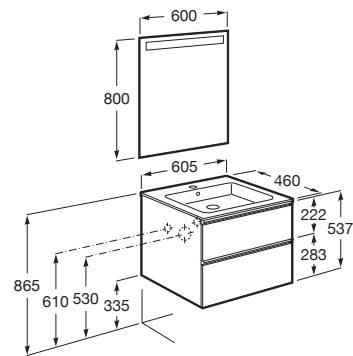

THE GAP

Pack (mueble base de dos cajones, lavabo central y espejo LED)

MEDIDAS

Longitud 605 mm.

Anchura 460 mm.

Altura 537 mm.

COLORES Y ACABADOS

806 Blanco brillo

PVPR (IVA INCLUIDO)

559,02 €

DIBUJOS TÉCNICOS

CARACTERÍSTICAS

PACK - Conjunto de mueble base de dos cajones con lavabo en posición central y espejo Eidos con luz LED integrada en la parte superior. No incluye patas ni grifería.

Espejo / Iluminación: Integrada en el espejo
Espejo / Número de luces: 1
Espejo / Tipo de luz: Led
Espejo / Índice de Protección de la luz: IP 44
Forma lavabo: Cuadrado
Instalación de la grifería: En el lavabo
Lavabo / Agujeros para grifería: 1 Agujero en el centro
Lavabo / Posición de la repisa: A ambos lados
Lavabo / Repisa integrada
Material / Lavabo: Porcelana
Material / Marco del espejo: Aluminio, Vidrio templado
Material / Mueble base: Tablero de partículas
Medidas / Espejo / Altura (mm): 800
Medidas / Espejo / Longitud (mm): 600
Medidas / Lavabo y mueble / Altura (mm): 537
Medidas / Lavabo y mueble / Anchura (mm): 460
Medidas / Lavabo y mueble / Longitud (mm): 605
Mueble base / Combinación de puertas y cajones: 2 Cajones
Mueble base / Estructura: Cajones
Mueble base / Separadores internos
Mueble base / Tipo de puerta: Corredera
Posición del lavabo: Central
Posición del toallero: Izquierda
Tipo de instalación: Suspendido, Suspendido con patas