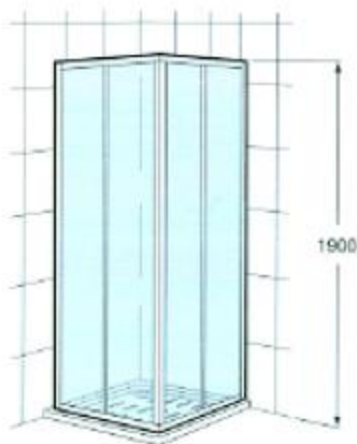

Victoria 2L2

Vértice ducha 2 puertas correderas enmarcadas con 2 segmentos fijos con guía inferior.

Para platos de ducha cuadrados

	Ancho	Medidas montaje Min-Máx		
		(A)	(B)	Apertura
Ref. M17607512	750 x 750	715-740	715-740	380
Ref. M17608012	800 x 800	765-790	765-790	410
Ref. M17609012	900 x 900	865-890	865-890	485

Para platos de ducha rectangulares

	Ancho	Medidas montaje Min-Máx		
		(A)	(B)	Apertura
Ref. M176A9012	900 x 700	865-890	665-690	420
Ref. M176B9012	900 x 750	865-890	665-690	440
Ref. M176A0012	1000 x 700	965-990	665-690	460
Ref. M176B0012	1000 x 750	965-990	715-740	470
Ref. M176C0012	1000 x 800	965-990	765-790	485
Ref. M176A2012	1200 x 700	1165-1190	665-690	550
Ref. M176B2012	1200 x 750	1165-1190	715-740	560
Ref. M176C2012	1200 x 800	1165-1190	765-790	570