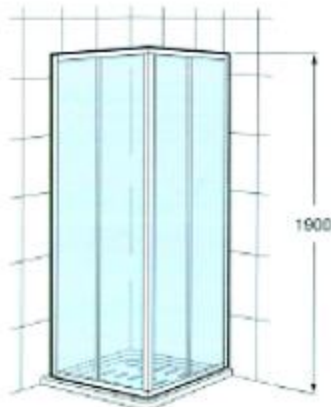

## Victoria 2L2

Vértice ducha 2 puertas correderas enmarcadas con 2 segmentos fijos con guía inferior.

Para platos de ducha cuadrados	Ancho	Medidas montaje		Apertura
		(A)	(B)	
Ref. M17607512	750 x 750	715-740	715-740	380
Ref. M17608012	800 x 800	765-790	765-790	410
Ref. M17609012	900 x 900	865-890	865-890	485

Para platos de ducha rectangulares	Ancho	Medidas montaje		Apertura
		(A)	(B)	
Ref. M176A9012	900 x 700	865-890	665-690	420
Ref. M176B9012	900 x 750	865-890	665-690	440
Ref. M176A0012	1000 x 700	965-990	665-690	460
Ref. M176B0012	1000 x 750	965-990	715-740	470
Ref. M176C0012	1000 x 800	965-990	765-790	485
Ref. M176A2012	1200 x 700	1165-1190	665-690	550
Ref. M176B2012	1200 x 750	1165-1190	715-740	560
Ref. M176C2012	1200 x 800	1165-1190	765-790	570