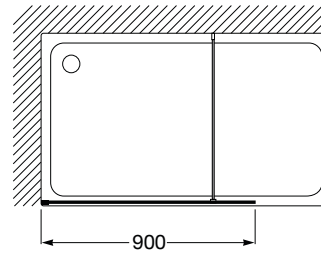

VICTORIA

DF - Hoja fija ducha

MEDIDAS

Anchura 900 mm  
 Altura 2000 mm

COLORES Y ACABADOS

16 Cristal transparente / Perfil negro mate

DIBUJOS TÉCNICOS

CARACTERÍSTICAS

DF - Hoja fija ducha. Cristal transparente y perfil plata brillo.  
 Compensación de 7 mm.

Adecuada para: Plato de ducha

Ancho máximo de instalación (mm): 900

Ancho mínimo de instalación (mm): 907

Compensación (mm): 7

Grosor del cristal (mm): 8

Tipo de entrada: Walk-in

Tipo de puertas: Panel fijo

MaxiClean