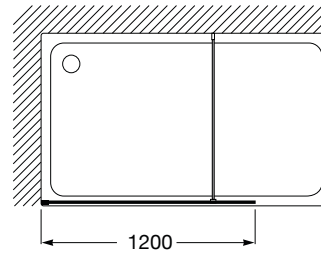

VICTORIA

DF - Hoja fija ducha

MEDIDAS

Anchura 1200 mm
 Altura 2000 mm

COLORES Y ACABADOS

12 Cristal transparente / Perfil plata brillo

DIBUJOS TÉCNICOS

CARACTERÍSTICAS

DF - Hoja fija ducha. Cristal transparente y perfil plata brillo.
 Compensación de 7 mm.

Adecuada para: Plato de ducha

Ancho máximo de instalación (mm): 1200

Ancho mínimo de instalación (mm): 1207

Compensación (mm): 7

Grosor del cristal (mm): 8

Tipo de entrada: Walk-in

Tipo de puertas: Panel fijo

MaxiClean

Victoria

Una colección de mamparas de puertas correderas, batientes y plegables con líneas puras y simples. Acabadas en cristal templado transparente de 6mm y perfiles plata brillo.