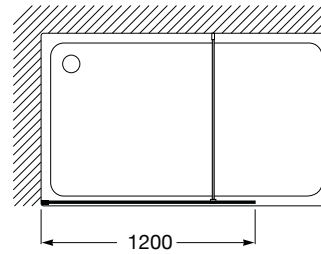

VICTORIA

DF - Hoja fija ducha

MEDIDAS

Anchura 1200 mm

Altura 2000 mm

COLORES Y ACABADOS

16 Cristal transparente / Perfil negro mate

DIBUJOS TÉCNICOS

CARACTERÍSTICAS

DF - Hoja fija ducha. Cristal transparente y perfil plata brillo.

Compensación de 7 mm.

Adecuada para: Plato de ducha

Ancho máximo de instalación (mm): 1200

Ancho mínimo de instalación (mm): 1207

Compensación (mm): 7

Grosor del cristal (mm): 8

Tipo de entrada: Walk-in

Tipo de puertas: Panel fijo

MaxiClean