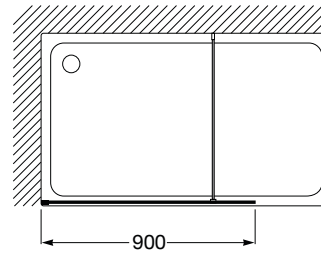

VICTORIA

DF - Hoja fija ducha

MEDIDAS

Anchura 900 mm
 Altura 2000 mm

COLORES Y ACABADOS

16 Cristal transparente / Perfil negro mate

DIBUJOS TÉCNICOS

CARACTERÍSTICAS

DF - Hoja fija ducha. Cristal transparente y perfil plata brillo.
 Compensación de 7 mm.

Adecuada para: Plato de ducha

Ancho máximo de instalación (mm): 900

Ancho mínimo de instalación (mm): 907

Compensación (mm): 7

Grosor del cristal (mm): 8

Tipo de entrada: Walk-in

Tipo de puertas: Panel fijo

MaxiClean

Victoria

Una colección de mamparas de puertas correderas, batientes y plegables con líneas puras y simples. Acabadas en cristal templado transparente de 6mm y perfiles plata brillo.