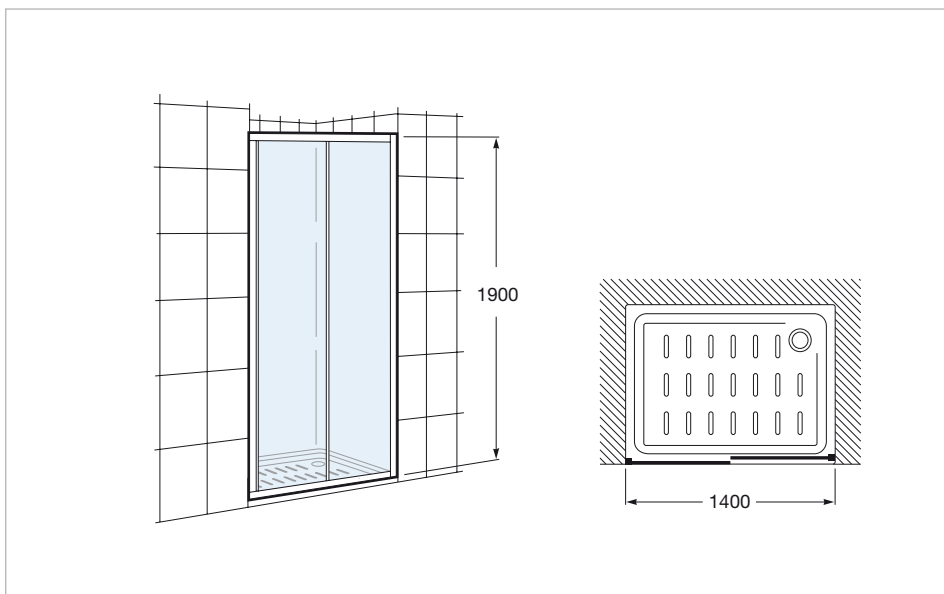

## L2-E - Frontal ducha con 1 puerta corredera y 1 segmento fijo. Para instalar entre paredes o con 1 lateral fijo LF

L2-E - Frontal ducha con 1 puerta corredera y 1 segmento fijo. Para instalar entre paredes o con 1 lateral fijo LF. Cristal transparente y perfil plata brillo. Compensación de 25 mm.

Adecuada para: Plato de ducha

Grosor del cristal (mm): 4

Largo máximo de instalación (mm): 1410

Largo mínimo de instalación (mm): 1360

Tipo de puertas: Puertas correderas

### Medidas

Longitud: 1400 mm.

Altura: 1900 mm.

### Dibujos técnicos

Una colección de mamparas de puertas correderas, batientes y plegables con líneas puras y simples. Acabadas en cristal templado transparente de 4 u 6mm y perfiles plata brillo.