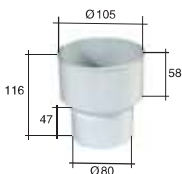

RE338

Ref.	Medida	Color
44323	Ø100 - 80	Blanco
44324	Ø100 - 80	Arena
44325	Ø100 - 80	Gris

Reducción concéntrica.