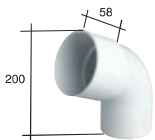

Ref.	Medida	m/Fardo	Color
44296	4 m x Ø100	40 m	Blanco
44297	4 m x Ø100	40 m	Arena
44298	4 m x Ø100	40 m	Gris

Tubo bajante 4 m.

Ref.	Medida	Color
44311	Ø100	Blanco
44312	Ø100	Arena
44313	Ø100	Gris

Manguito bajante hembra-hembra.

Bajante Tubular - Ø100.

CT4GT

Ref.	Medida	Color
44299	Ø100	Blanco
44300	Ø100	Arena
44301	Ø100	Gris

Codo bajante macho-hembra.
Ángulo 45°.

CT6GT

Ref.	Medida	Color
44302	Ø100	Blanco
44303	Ø100	Arena
44304	Ø100	Gris