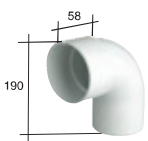

CT8GT

Ref.	Medida	Color
44305	Ø100	Blanco
44306	Ø100	Arena
44307	Ø100	Gris

Codo bajante macho-hembra.
Ángulo 87° 30'.