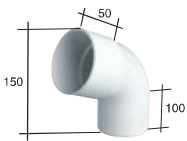

Bajante Tubular - Ø80.

TD80

Ref.	Medida	m/Fardo	Color
38101	4 m x Ø80	40 m	Blanco
38102	4 m x Ø80	40 m	Arena
38103	4 m x Ø80	40 m	Gris

Tubo bajante 4 m.

CR4GT

Ref.	Medida	Color
38001	Ø80	Blanco
38002	Ø80	Arena
38003	Ø80	Gris

Codo bajante macho-hembra.
Ángulo 45°.

CR6GT

Ref.	Medida	Color
38011	Ø80	Blanco
38012	Ø80	Arena
38013	Ø80	Gris

Codo bajante macho-hembra.
Ángulo 67°-30'.

CR8GT

Ref.	Medida	Color
38021	Ø80	Blanco
38022	Ø80	Arena
38023	Ø80	Gris