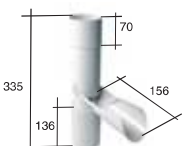

Codo bajante macho-hembra.
Ángulo 87°-30'.

BR16GT

Ref.	Medida	Color
38031	Ø80	Blanco
38032	Ø80	Arena
38033	Ø80	Gris

Te derivación bajante macho-hembra.
Ángulo 67°-30'.

REP80

Ref.	Medida	Color
38114	Ø80	Blanco
38115	Ø80	Arena
38116	Ø80	Gris

Recuperador de aguas pluviales.
Consejos de instalación pág. 61.

JRGT

Ref.	Medida	Color
38041	Ø80	Blanco
38042	Ø80	Arena
38043	Ø80	Gris

Manguito bajante hembra-hembra.

ZRGT

Ref.	Medida	Color
38051	Ø80	Blanco
38052	Ø80	Arena
38053	Ø80	Gris