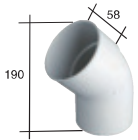

Bajante Tubular - Ø100.

CT4GT

Ref.	Medida	Color
44299	Ø100	Blanco
44300	Ø100	Arena
44301	Ø100	Gris

Codo bajante macho-hembra.
Ángulo 45°.