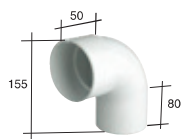

Codo bajante macho-hembra.
Ángulo 45°.

CR6GT

Ref.	Medida	Color
38011	Ø80	Blanco
38012	Ø80	Arena
38013	Ø80	Gris

Codo bajante macho-hembra.
Ángulo 67°-30'.

CR8GT

Ref.	Medida	Color
38021	Ø80	Blanco
38022	Ø80	Arena
38023	Ø80	Gris

Codo bajante macho-hembra.
Ángulo 87°-30'.

BR16GT

Ref.	Medida	Color
38031	Ø80	Blanco
38032	Ø80	Arena
38033	Ø80	Gris

Te derivación bajante macho-hembra.
Ángulo 67°-30'.

REP80

Ref.	Medida	Color
38114	Ø80	Blanco
38115	Ø80	Arena
38116	Ø80	Gris