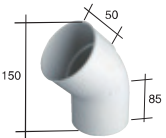

Bajante Tubular - Ø80.

TD80

Ref.	Medida	m/Fardo	Color
38101	4 m x Ø80	40 m	Blanco
38102	4 m x Ø80	40 m	Arena
38103	4 m x Ø80	40 m	Gris

Tubo bajante 4 m.

CR4GT

Ref.	Medida	Color
38001	Ø80	Blanco
38002	Ø80	Arena
38003	Ø80	Gris

Codo bajante macho-hembra.
Ángulo 45°.

CR6GT

Ref.	Medida	Color
38011	Ø80	Blanco
38012	Ø80	Arena
38013	Ø80	Gris

Codo bajante macho-hembra.
Ángulo 67°-30'.

CR8GT

Ref.	Medida	Color
38021	Ø80	Blanco
38022	Ø80	Arena
38023	Ø80	Gris