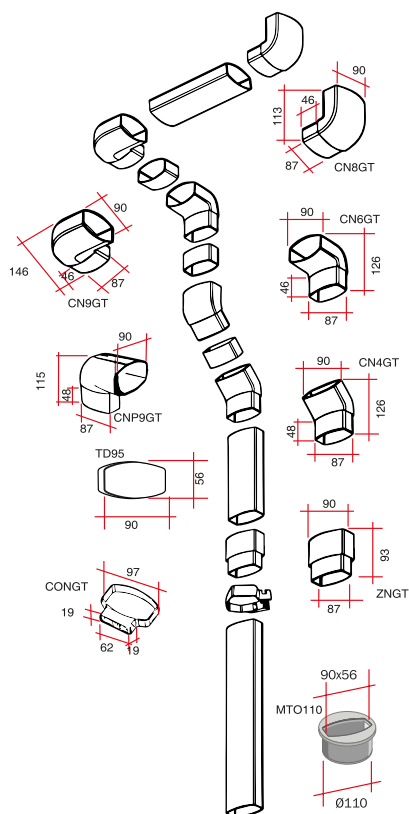

CN8GT - Codo bajante M/H Ovation

Referencia	Medidas	Carac.	u./caja
044206	87°30'-90X56	-BLANCO	10
044207	87°30'-90X56	-ARENA	10
044208	87°30'-90X56	-MARRON	10
044210	87°30'-90X56	-NEGRO	10
044212	87°30'-90X56	-COBRE	10

Codo bajante macho-hembra. Ángulo 87° 30'.

Documentación

Tarifas

Certificados

Para más información visite la dirección <http://www.jimten.com/es/producto/2333/codo-bajante-mh-ovation>