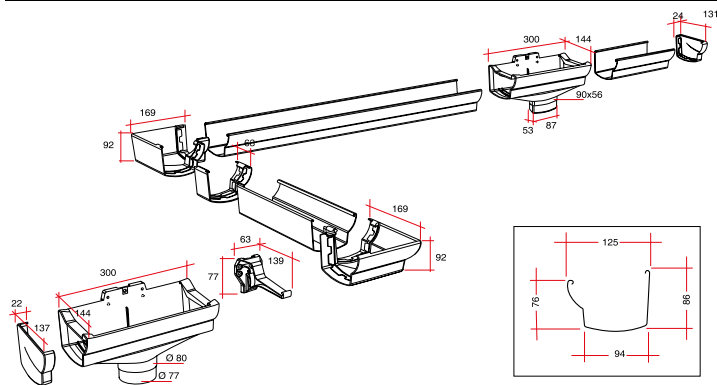

# FD28 - Tapa canalón derecha Ovation

| Referencia | Medidas | Carac.  | u./caja |
|------------|---------|---------|---------|
| 044064     | ----    | -BLANCO | 10      |
| 044065     | ----    | -ARENA  | 10      |
| 044066     | ----    | -MARRON | 10      |
| 044068     | ----    | -NEGRO  | 10      |
| 044070     | ----    | -COBRE  | 10      |

## Tapa canalón derecha