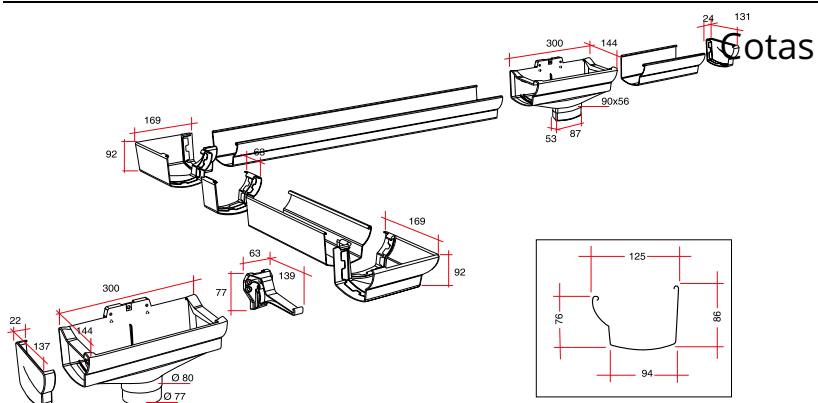

Referencia	Medidas	Carac.	u./caja
044078	----	-BLANCO	10
044079	----	-ARENA	10
044080	----	-MARRON	10
044082	----	-NEGRO	10
044084	----	-COBRE	10

Tapa accesorio derecha