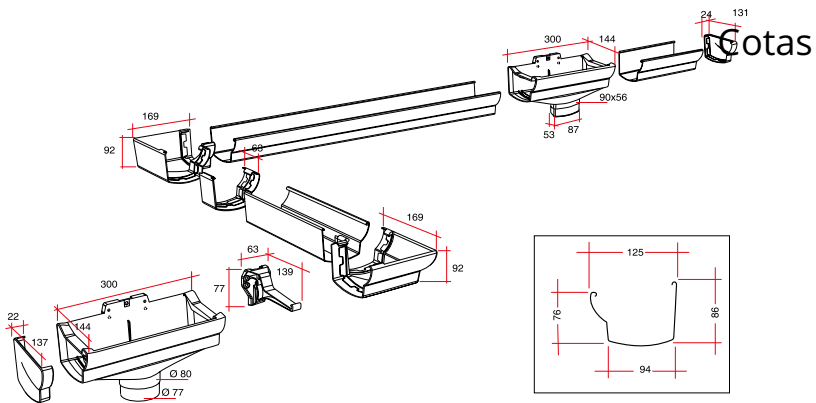

# FGC28 - Tapa accesorio izquierda Ovation

Referencia	Medidas	Carac.	u./caja
044071	----	-BLANCO	10
044072	----	-ARENA	10
044073	----	-MARRON	10
044075	----	-NEGRO	10
044077	----	-COBRE	10

## Tapa accesorio izquierda