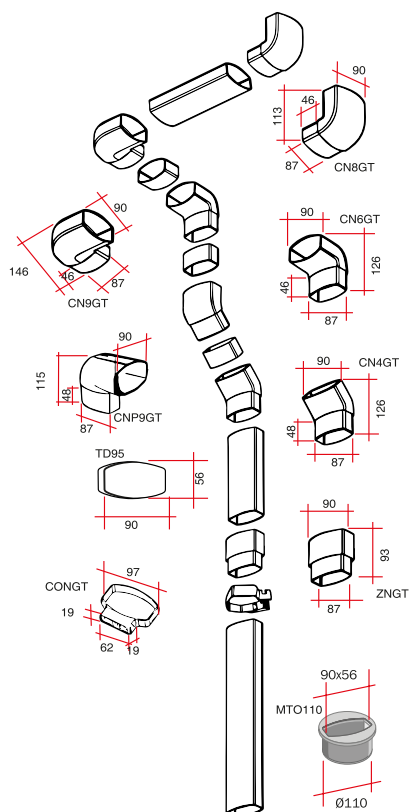

TD95 - Tubo bajante Ovation

Referencia	Medidas	Carac.	u./caja
044185	4m-90X56	-BLANCO	40
044186	4m-90X56	-ARENA	40
044187	4m-90X56	-MARRON	40
044189	4m-90X56	-NEGRO	40
044191	4m-90X56	-COBRE	40

Tubo bajante 4 m.

Documentación

Tarifas

Certificados

Para más información visite la dirección <http://www.jimten.com/es/producto/2318/tubo-bajante-ovation>