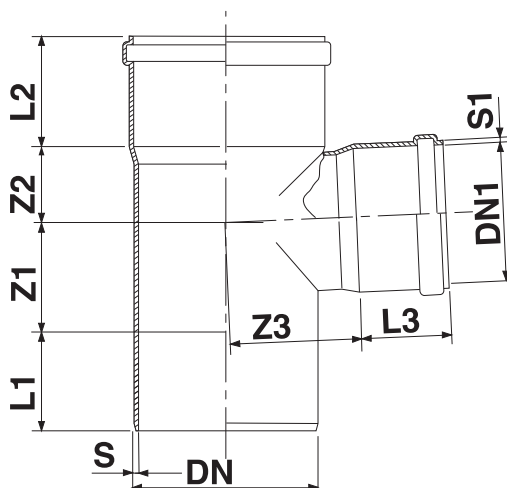

Referencia	Medidas	Carac.	u./caja
032005	160	Teja	6
032006	200	Teja	4
032007	250	Teja	2
032008	315	Teja	1
032133	400	Teja	1
032134	500	Teja	1
032241	110	Teja	10
032242	125	Teja	8

ECO-PVC Sin Plomo

Derivación 87° - 30' macho/hembra, con junta labiada. Color Teja.

### Cotas

Referencia	DN	DN1	L1	L2	L3	S	S1	Z1	Z2	Z3
032005	160	160	88	74	74	4.0	-	76	98	98
032006	200	200	100	86	86	4.9	-	105	119	119
032007	250	250	135	101	101	6.2	-	120	152	152
032008	315	315	146	114	114	7.7	7.7	166	185	174
032133	400	400	215	175	175	9.8	9.8	250	270	230
032134	500	500	295	245	245	12.3	12.3	265	355	345
032241	110	110	60	50	50	3.2	3.2	55	69	69
032242	125	125	62	62	62	3.2	3.2	66	70	78