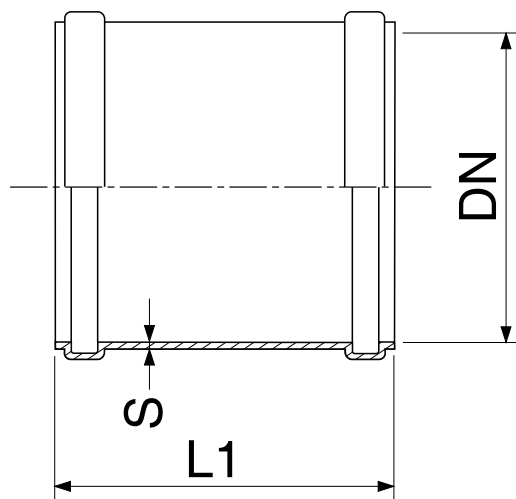

Referencia	Medidas	Carac.	u./caja
032054	160	Teja	8
032055	200	Teja	4
032056	250	Teja	1
032057	315	Teja	2
032065	400	Teja	1
032194	500	Teja	1
032263	110	Teja	12
032264	125	Teja	10

ECO-PVC Sin Plomo

Manguito dilatación hembra-hembra, con junta labiada. Sin tope

Cotas

Referencia	DN	L1	S
032054	160	151	3.6
032055	200	217	4.4
032056	250	254	5.5
032057	315	297	6.9
032065	400	325	8.8
032194	500	440	9.8
032263	110	122	2.9
032264	125	141	2.9