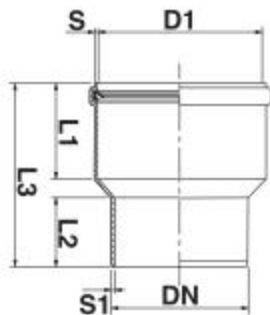

## Enlace mixto Gres-PVC

Ref.	Color	Ref.	Color	DN	D1	S	S1	L1	L2	L3
32060	Teja	33070	Gris	110	136	3.0	3.0	89	60	170
32061	Teja	33071	Gris	125	160	3.4	3.0	98	67	190
32058	Teja	33072	Gris	160	190	4.0	3.6	112	81	215
32067	Teja	33073	Gris	200	242	5.5	4.5	125	100	255