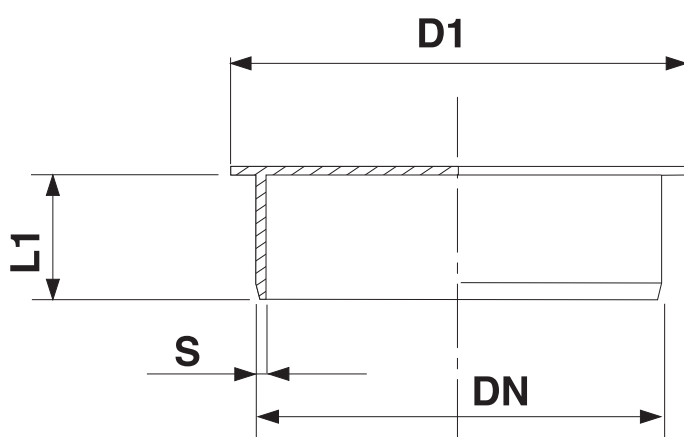

Referencia	Medidas	Carac.	u./caja
032050	160	(TEJA)	10
032051	200	(TEJA)	6
032052	250	(TEJA)	4
032053	315	(TEJA)	1
032064	400	(TEJA)	1
032130	500	(TEJA)	1
032228	110	(TEJA)	20
032256	125	(TEJA)	15

ECO-PVC Sin Plomo

Tapón macho ciego para encolar

Cotas

Referencia	D1	DN	L1	S
032050	180	160	49	4.0
032051	223	200	59	4.9
032052	282	250	90	6.2
032053	350	315	93	7.7
032064	440	400	95	9.8
032130	558	500	120	12.3
032228	126	110	38	3.2
032256	142	125	42	3.2