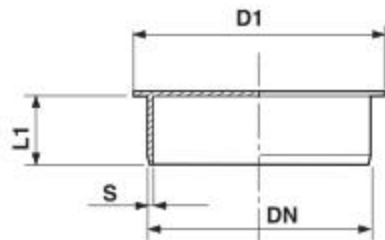

■ Tapón Macho ciego

Ref.	Color	DN	D1	S	L1
32228	Teja	110	126	3.2	38
32256	Teja	125	142	3.2	42
32050	Teja	160	180	4.0	49
32051	Teja	200	223	4.9	59
32052	Teja	250	282	6.2	90
32053	Teja	315	350	7.7	93
32064	Teja	400	440	9.8	95
32130*	Teja	500	558	12.3	120