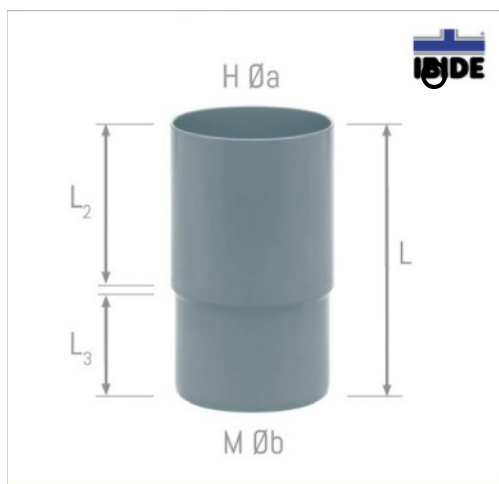

Inicio / producto / Evacuación / Manguitos / Manguito H-M alargadera de reparación y prolongador bote sifónico

Manguito H-M alargadera de reparación y prolongador bote sifónico

SKU: N/D Categorías: Evacuación, Manguitos

Descripción

Información adicional

Descripción

Manguito H-M alargadera de reparación y prolongador bote sifónico

Medida Ø		Ref.	L2	L3	L	U/ Caja
H Øa	M Øb					
90	90	MA-04	142	71	213	24
110	110	MA-05	142	71	213	18
125	125	MA-06	160	70	240	30
160	160	MA-09	180	61	250	4