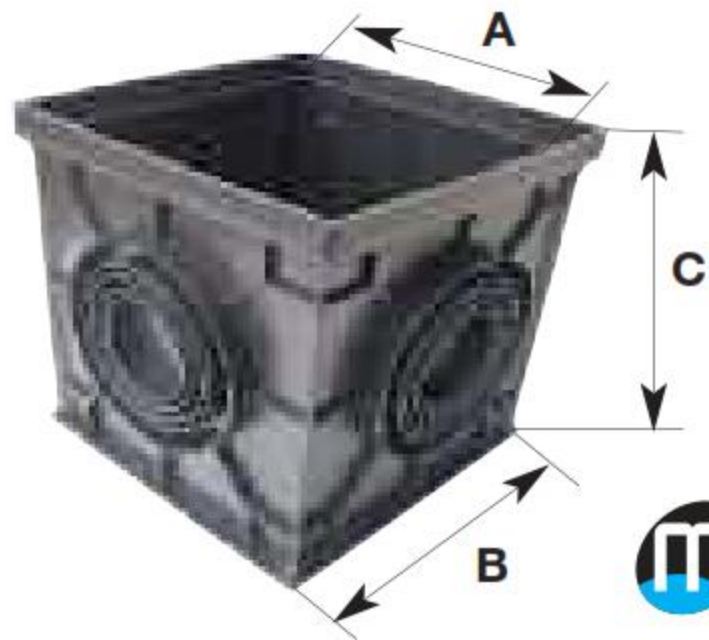

# ARQUETA

CHEST

**Ref. 36505**

Referencia	M (mm). A x B x C	Ø salida (mm).	
3650520	200 x 200 x 200	Ø50 a 125	1
3650530	300 x 300 x 300	Ø75 a 160	1
3650540	400 x 400 x 400	Ø75 a 250	1
3650555	550 x 550 x 550	Ø160 a 315	1