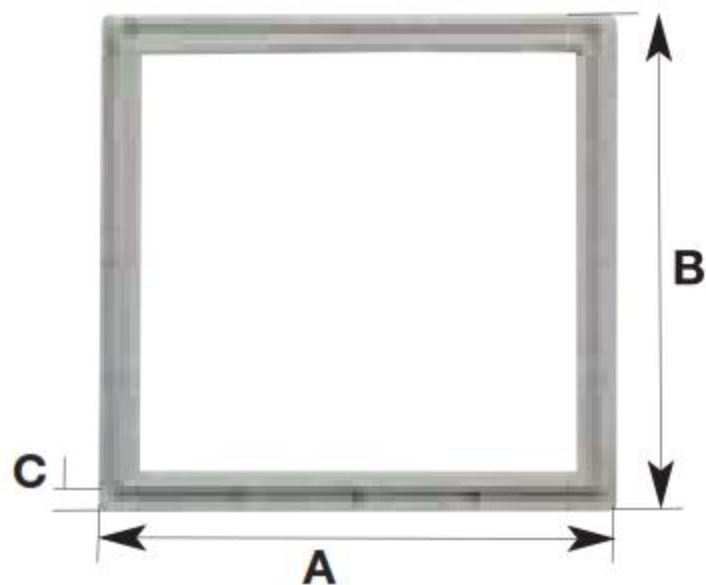

MARCO

FRAME

Plástico P.P. gris
Grey P.P. plastic

Ref. 36102

Referencia	M (mm). A x B x C	
3610220	200 x 200 x 37	1
3610230	300 x 300 x 39	1
3610240	400 x 400 x 45	1
3610255	550 x 550 x 53	1