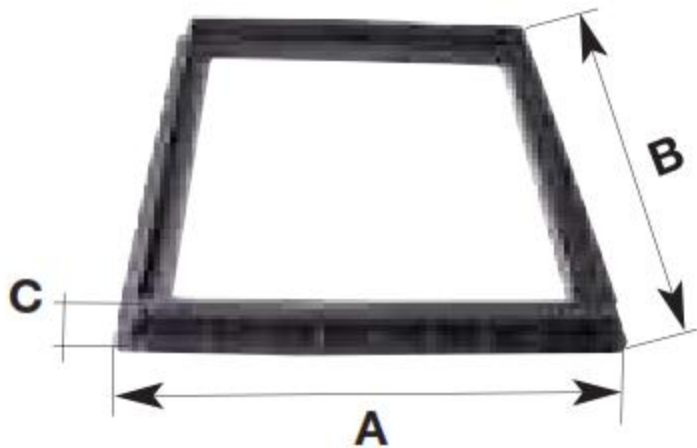

## FRAME

Plástico P.P. negro  
Black P.P. plastic

### Ref. 36502

Referencia	M (mm). A x B x C
3650220	200 x 200 x 38
3650230	300 x 300 x 40
3650240	400 x 400 x 44
3650255	550 x 550 x 53