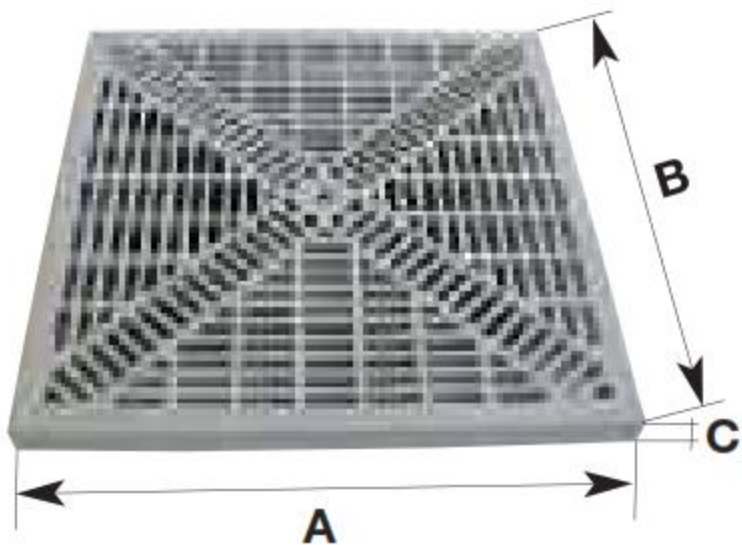

REJILLA REFORZADA

REINFORCED GRATING

Ref. 36103

Referencia	para Tapa/Arqueta	Cotas reales AxBxC
3610320	200 x 200	185 x 185 x 19
3610330	300 x 300	282 x 282 x 21
3610340	400 x 400	380 x 380 x 25
3610355	500 x 500	530 x 530 x 33