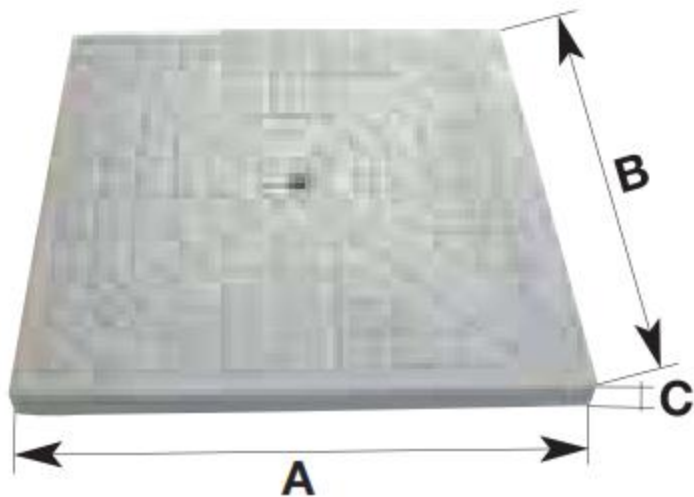

TAPA REFORZADA

REINFORCED COVER

Ref. 36104

Referencia	para Tapa/Arqueta	Cotas reales AxBxC
3610420	200 x 200	185 x 185 x 19
3610430	300 x 300	282 x 282 x 21
3610440	400 x 400	380 x 380 x 25
3610455	500 x 500	530 x 530 x 33