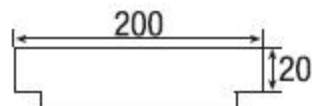

## REJAS PARA ECOCANAL **MODELO 200**

GRATINGS FOR ECOCANAL **MODEL 200**

**NEGRO**  
BLACK

**GRIS**  
GREY

**REJAS**

**PLÁSTICO**

1. Pasarela en negro  
Long. 0,5 m.
2. Pasarela en gris  
Long. 0,5 m.

### REJAS ECOCANAL DE 200

Ref.	Num.	Denominación	Long.	Aplicación
36520RN	1	Reja Pasarela plástico negro	0,5 metros	 Superficies peatonales
36520RG	2	Reja Pasarela plástico gris	0,5 metros	 Superficies peatonales