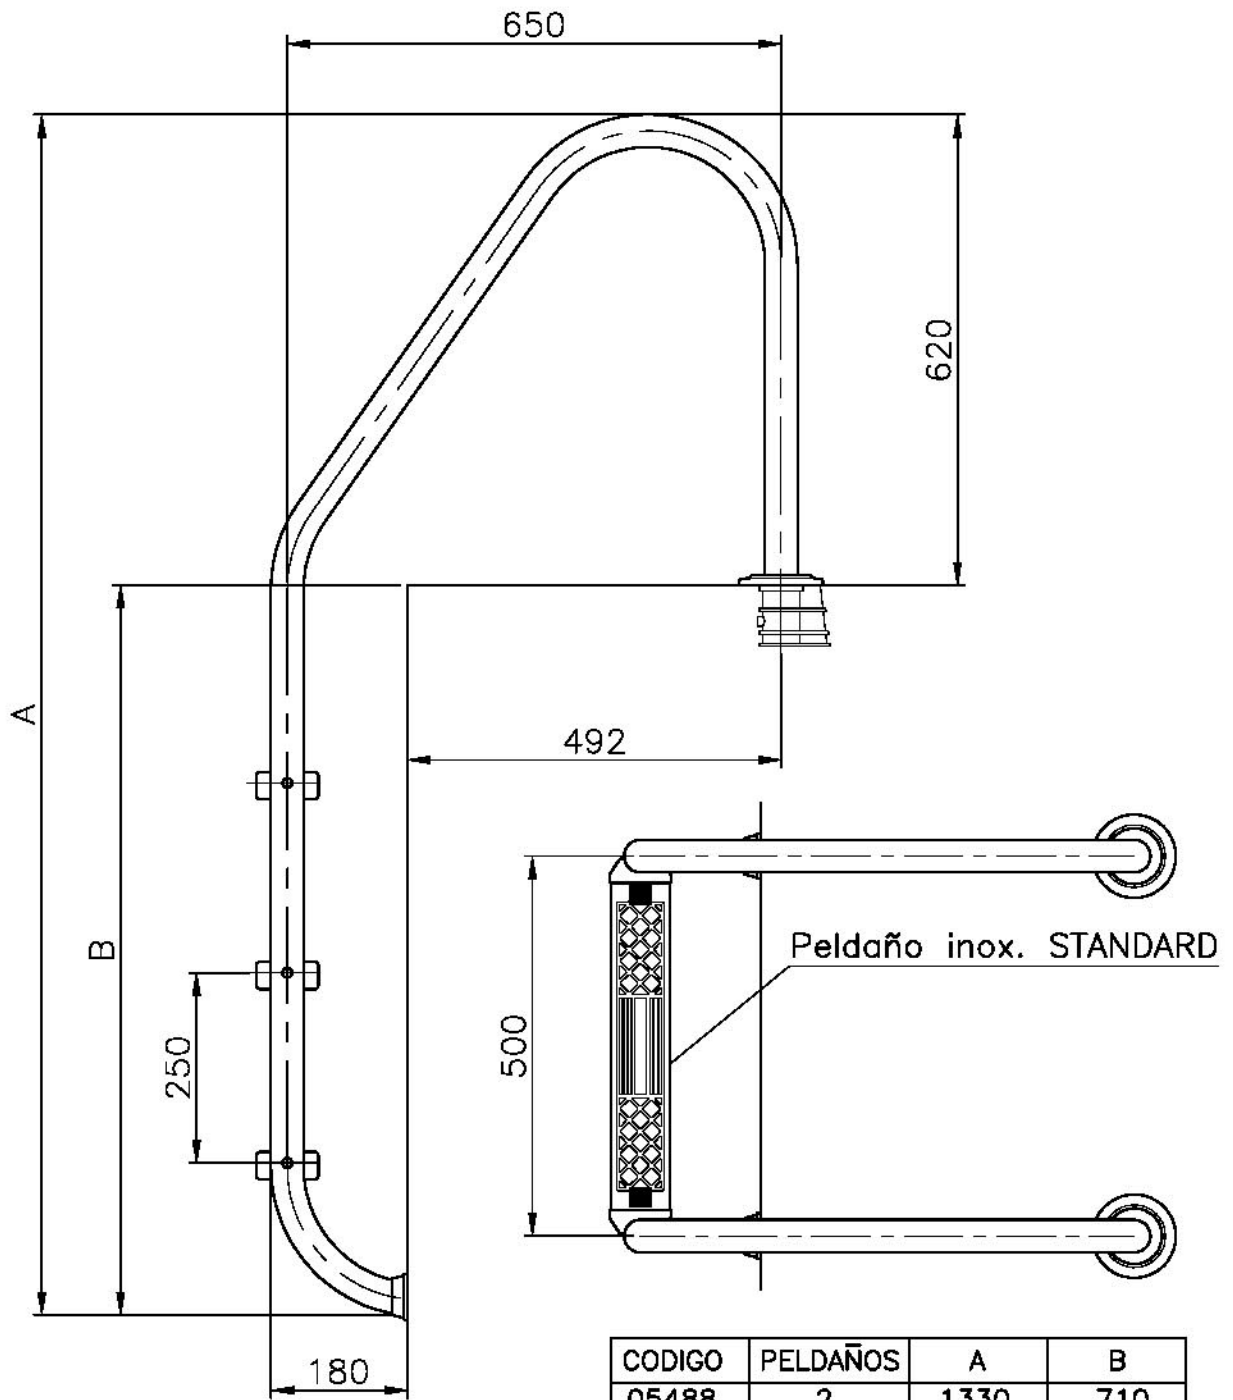

VÁLIDO SÓLO PARA INFORMACION

CODIGO	PELDAÑOS	A	B
05488	2	1330	710
05489	3	1580	960
05490	4	1830	1210
05491	5	2080	1460

Modificació	Tolerància general:		Material: AISI-304		Nºpeces:	
			Denomin.			Format:
		Data	Norm	ESCALERA STANDARD		A4
	Dibuixat	30.11.01	Fonoll			Conjunt:
	30.11.01	J.Morral			1:10	
Pos.	 		Codi: 05488		Revisió:	
			Substitueix a:		Data	
			Substitueix a:		Data	