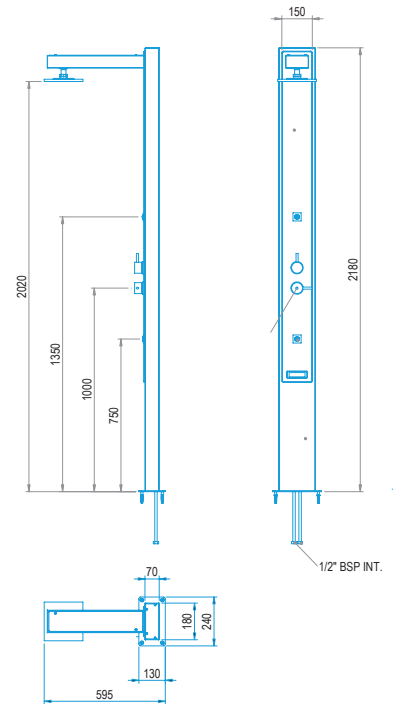

**DUCHA IGUAZÚ**  
**IGUAZÚ SHOWER**

**CODIGO / CODE ▶ 53874**

- Construida en acero inoxidable satinado AISI-316.
- Embellecedor Solid surface
- 1 rociador latón cromado antical.
- 1 válvula caudal + temperatura con selector 2 salidas, personalizada.
- Jets masajes + nebulizador.
- Conexión agua 1/2" BSP INT.
- Fijación al suelo mediante tornillos.
- Producto personalizado.
- Embalaje neutro con etiqueta personalizada.
- Manual de instrucciones personalizado.
- Altura del rociador al suelo 2 m.
- Made of AISI-316 satin stainless steel.
- Face plate Solid surface.
- 1 chromed brass anti-lime shower.
- 1 mixer valve + temperature selector 2 outputs, customized.
- Jets bruminator spray.
- Water inlet connection 1/2" BSP INT.
- Ground anchoring with screws.
- Customized product.
- Neutral packaging, with adhesive customized.
- Customized manual instructions.
- Height shower head to ground 2 m.

53874FT 05.11\_01