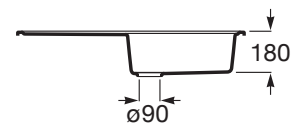

BERGEN

Fregadero reversible de una cubeta de QUARZEX®

MEDIDAS

Longitud 1000 mm.

Anchura 500 mm.

Altura 180 mm.

COLORES Y ACABADOS

94 Negro

PVPR (IVA INCLUIDO)

417,45 €

DIBUJOS TÉCNICOS

CARACTERÍSTICAS

Fregadero reversible de una cubeta, un escurridor, dos orificios insinuados para la grifería, válvula 3½" y sifón.

Agujeros para grifería: 2 Insinuados

Anchura de la cubeta (mm): 480

Escurridor

Forma: Cuadrado

Longitud de la cubeta (mm): 420

Material: QUARZEX®

Número de cubetas: 1

Profundidad de la cubeta (mm): 180

Reversible