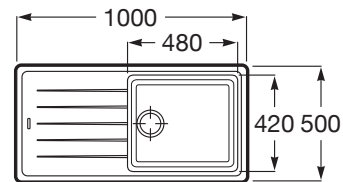

BERGEN

Fregadero reversible de una cubeta de QUARZEX®

MEDIDAS

Longitud 1000 mm.

Anchura 500 mm.

Altura 180 mm.

COLORES Y ACABADOS

94 Negro

PVPR (IVA INCLUIDO)

417,45 €

DIBUJOS TÉCNICOS

CARACTERÍSTICAS

Fregadero reversible de una cubeta, un escurridor, dos orificios insinuados para la grifería, válvula 3½" y sifón.

Agujeros para grifería: 2 Insinuados

Anchura de la cubeta (mm): 480

Escurridor

Forma: Cuadrado

Longitud de la cubeta (mm): 420

Material: QUARZEX®

Número de cubetas: 1

Profundidad de la cubeta (mm): 180

Reversible