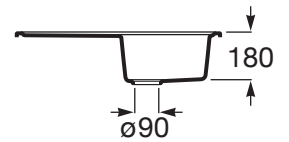

BERGEN

Fregadero reversible de 1 cubeta de Quarzex® y 1 escurridor

MEDIDAS

Longitud	780 mm
Anchura	500 mm
Altura	180 mm

COLORES Y ACABADOS

DIBUJOS TÉCNICOS

CARACTERÍSTICAS

Fregadero reversible de 1 cubeta de Quarzex® con escurridor, dos orificios insinuados para la grifería, desagüe de 3½" y sifón.

Agujeros para grifería: 2 Insinuados

Anchura de la cubeta (mm): 340

BIMUrl: <https://www.bimobject.com/en/roca/product/880180xx0>

Escurridor

Forma: Cuadrado

Longitud de la cubeta (mm): 420

Material: QUARZEX®

Número de cubetas: 1

Profundidad de la cubeta (mm): 180

Reversible

Tipo de instalación: Sobre Encimera

Title: Fregadero Bergen 80 de Quarzex® en XXXX

COMPATIBLE

Dispensador de jabón de repisa (300 ml)

861104000