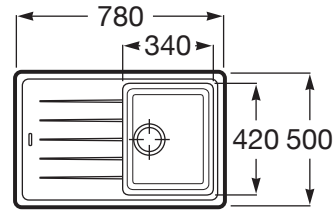

BERGEN

Fregadero reversible de 1 cubeta de Quarzex® y 1 escurridor

MEDIDAS

Longitud	780 mm
Anchura	500 mm
Altura	180 mm

COLORES Y ACABADOS

DIBUJOS TÉCNICOS

CARACTERÍSTICAS

Fregadero reversible de 1 cubeta de Quarzex® con escurridor, dos orificios insinuados para la grifería, desagüe de 3½" y sifón.

Agujeros para grifería: 2 Insinuados

Anchura de la cubeta (mm): 340

BIMUrl: <https://www.bimobject.com/en/roca/product/880180xx0>

Escurridor

Forma: Cuadrado

Longitud de la cubeta (mm): 420

Material: QUARZEX®

Número de cubetas: 1

Profundidad de la cubeta (mm): 180

Reversible

Tipo de instalación: Sobre Encimera

Title: Fregadero Bergen 80 de Quarzex® en XXXX

COMPATIBLE

Dispensador de jabón de repisa (300 ml)

861104000