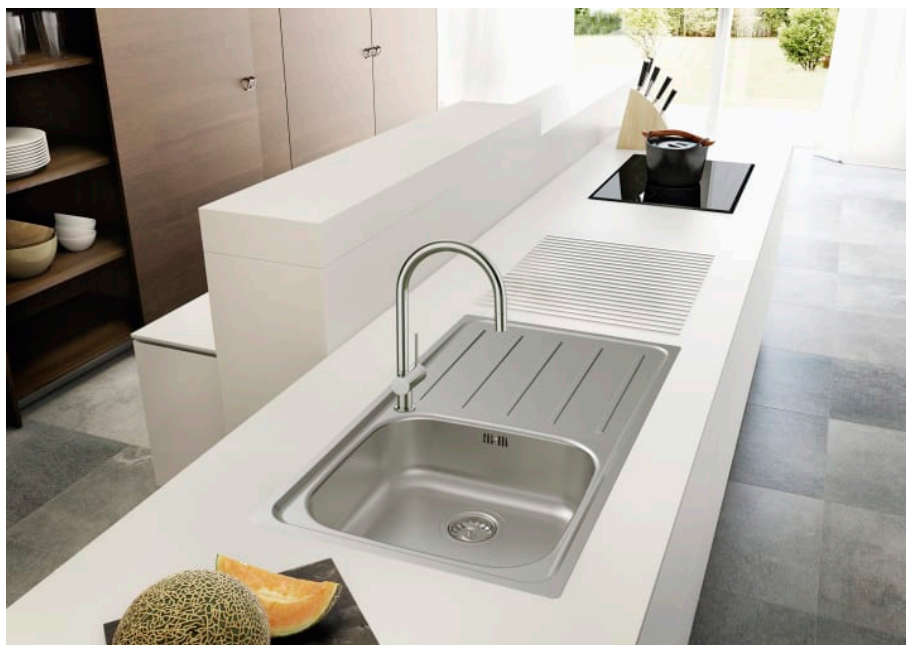

VICTORIA

Fregadero de 2 cubetas de acero inoxidable y escurridor a la izquierda

DIBUJOS TÉCNICOS

CARACTERÍSTICAS

Fregadero de 2 cubetas de acero inoxidable y escurridor a la izquierda con válvula 3½" y desagüe.

Publication Status

Recogedor incluido

Tipo de instalación: Sobre Encimera

COMPATIBLE

Sifón para fregaderos de 1 cubeta

506405407

Sifón salvaespacio para fregaderos de 1 cubeta

506405607

Victoria

Completa colección de fregaderos con cinco medidas y diferentes combinaciones de cubetas y posición del escurridor. Para todo tipo de cocinas, de las más pequeñas a las que les sobra el espacio.