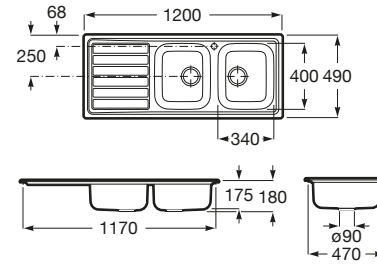

VICTORIA

Fregadero de 2 cubetas de acero inoxidable y escurridor a la izquierda

DIBUJOS TÉCNICOS

CARACTERÍSTICAS

Fregadero de 2 cubetas de acero inoxidable y escurridor a la izquierda con válvula 3½" y desagüe.

Agujeros para grifería: 1 Agujero practicado y 1 Insinuado

Anchura de la cubeta (mm): 404

Escurreidor

Forma: Cuadrado

Longitud de la cubeta (mm): 342

Material: Acero inoxidable

Número de cubetas: 1

Profundidad de la cubeta (mm): 155

Victoria

Completa colección de fregaderos con cinco medidas y diferentes combinaciones de cubetas y posición del escurridor. Para todo tipo de cocinas, de las más pequeñas a las que les sobra el espacio.