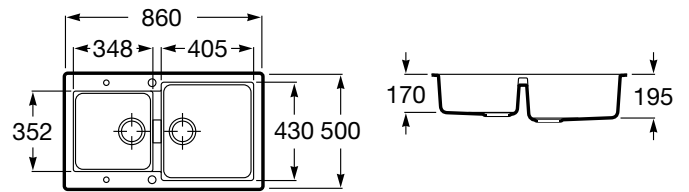

OSLO

Fregadero reversible de 2 cubetas de Quarzex®

MEDIDAS

Longitud	860 mm
Anchura	500 mm
Altura	200 mm

COLORES Y ACABADOS

DIBUJOS TÉCNICOS

CARACTERÍSTICAS

Fregadero reversible de 2 cubetas de Quarzex® con dos orificios insinuados para la grifería, desagües de 3½" y sifón.

Agujeros para grifería: 2 Insinuados

BIMUrl: <https://www.bimobject.com/en/roca/product/880160xx0>

Escurreidor

Forma: Rectangular

Material: QUARZEX®

Número de cubetas: 2

Profundidad de la cubeta (mm): 200

Reversible

Tipo de instalación: Sobre Encimera

Title: Fregadero Oslo 85 2C de Quarzex® en XXXX

COMPATIBLE

Dispensador de jabón de repisa (300 ml)

861104000

Escurridor rollmat de acero inoxidable enrollable

862190000

Oslo