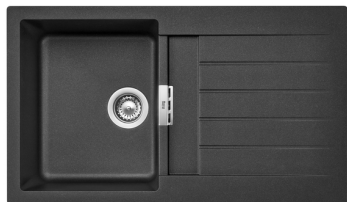

**Fregadero de 1 cubeta de Quarzex®**

Agujeros para grifería: 2 Insinuados  
 Escurreidor  
 Forma: Rectangular  
 Material: Quarzex  
 Número de cubetas: 1  
 Reversible  
 Tipo de instalación: Encastrado / De encimera

**Colores y acabados**

Cómo obtener la referencia completa  
 Sustituya los ".." en la referencia por el código del acabado deseado de la lista siguiente.

-  02 Blanco
-  11 Gris
-  24 Beige
-  94 Negro

**Medidas**

Longitud: 860 mm.  
 Anchura: 500 mm.  
 Altura: 200 mm.

**Opcional**

861104000 Dispensador de jabón

**Dibujos técnicos**