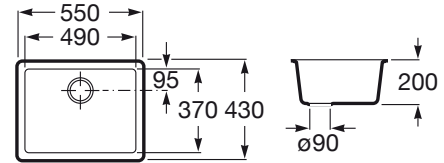

RIGA

Fregadero de 1 cubeta de Quarzex®

MEDIDAS

Longitud	550 mm
Anchura	430 mm
Altura	200 mm

COLORES Y ACABADOS

DIBUJOS TÉCNICOS

CARACTERÍSTICAS

Fregadero de 1 cubeta de Quarzex® con desagüe de 3½" y sifón.

BIMUrl: <https://www.bimobject.com/en/roca/product/880150xx0>

Forma: Rectangular

Material: QUARZEX®

Número de cubetas: 1

Profundidad de la cubeta (mm): 200

Tipo de instalación: Bajo encimera, Sobre Encimera

Title: Fregadero Riga 50 de Quarzex® en XXXX