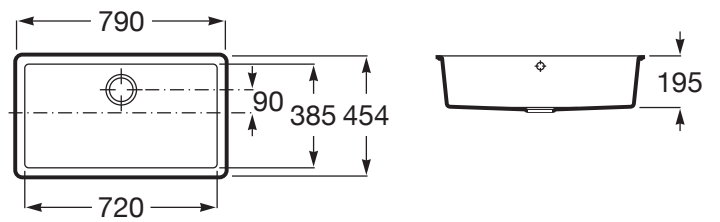

RIGA

Fregadero de 1 cubeta de QUARZEX®

MEDIDAS

Longitud	720 mm
Anchura	385 mm
Altura	195 mm

COLORES Y ACABADOS

PVPR (IVA INCLUIDO)

543,29 €

DIBUJOS TÉCNICOS

CARACTERÍSTICAS

Fregadero de 1 cubeta de QUARZEX® con válvula 3 1/2"

Anchura de la cubeta (mm): 385

Forma: Rectangular

Longitud de la cubeta (mm): 720

Material: QUARZEX®

Número de cubetas: 1

Profundidad de la cubeta (mm): 195