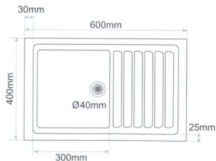

Calidad Controlada

apolo

*Color Fregadero: Blanco

apolo

Lavadero Sobre Encimera

*Consultar Tarifa de Precios Pág. 131

Profundidad

MEDIDAS: