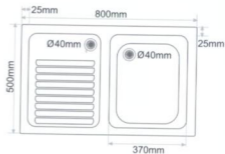

Calidad Controlada

*Color Fregadero: Blanco

thor

thor

Lavadero Sobre Encimera

*Consultar Tarifa de Precios Pág. 131

Mueble desde
80cm

Profundidad

MEDIDAS: