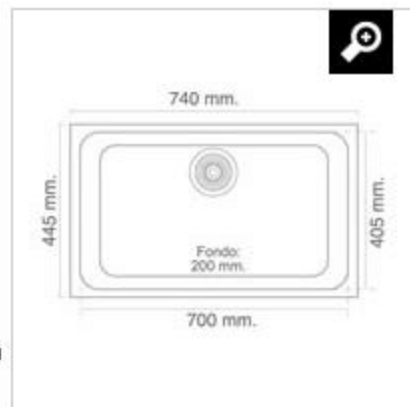

- Bajo encimera: 425 x 720 mm.
- Sobre encimera: 697 x 402 - R 60 mm.

Cada composición de la colección GANDIA incluye el sistema de anclaje, válvulas, sifón, sellante, plantilla y hoja de montaje.

ESQUEMA DE INSTALACIÓN