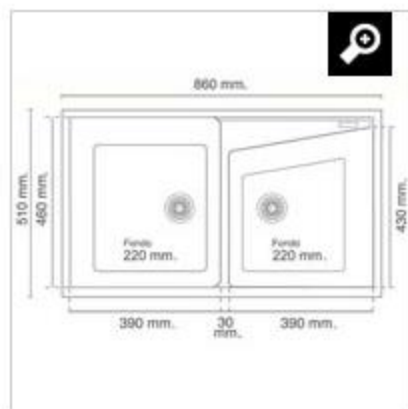

INFORMACIÓN TÉCNICA:

ENCASTRE:

- Bajo encimera: 490 x 840 mm.
- Sobre encimera: 460 x 820 mm.

La colección KUMA incluye en sus precios válvulas automáticas extraplanas, sifón y sellante.

ESQUEMA DE INSTALACIÓN